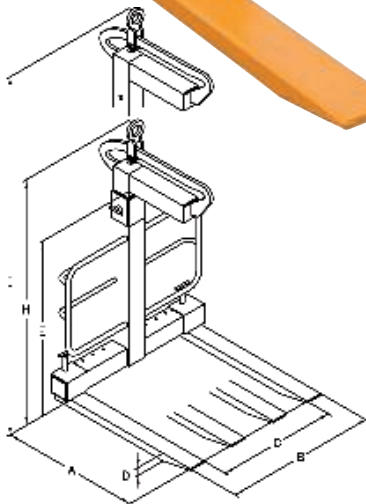

## Pallegaffel med bøjle

BSV har et bredt sortiment af pallegaffler med bøjleophæng, hvor de forskellige typer er tilegnet de mest anvendte emballagetyper og typer af pallegods.

BSV pallegaffler er alle konstrueret og dimensioneret så høj styrke og stivhed forenes med lav egenvægt.

BSV pallegaffler kan monteres i alle tænkelige hejsemidler/ kraner, og kan leveres med ophængsbeslag passende for det aktuelle hejsemiddel/kran.